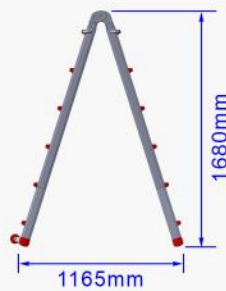

Product Ref : LYJL00406X

Weight : 15.2kg

Unextended

Extended by... ..1 rung

...2 rung

...3 rung

...4 rung

...5 rung

Weight : 15.2kg