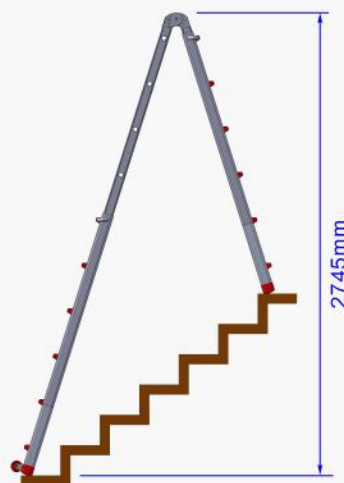

Product Ref : LYJL00406X

Weight : 15.2kg

Extended by... ..1 rung

...2 rung

...3 rung

...4 rung

...5 rung

LOYAL

Weight : 15.2kg