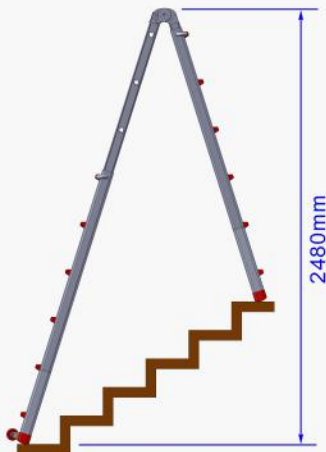

Product Ref : LYJL00406X

Weight : 15.2kg

Extended by... ..1 rung

...2 rung

...3 rung

...4 rung

...5 rung

LOYAL

Weight : 15.2kg