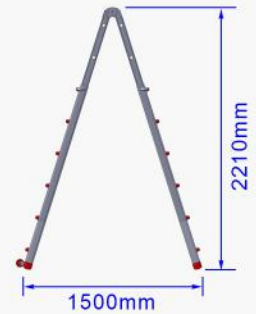

Product Ref : LYJL00406X

Weight : 15.2kg

Unextended

Extended by... ..1 rung

...2 rung

...3 rung

...4 rung

...5 rung

Weight : 15.2kg