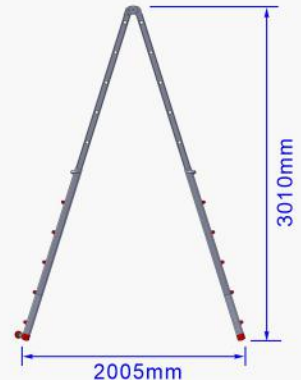

Product Ref : LYJL00406X

Weight : 15.2kg

Unextended

Extended by... ..1 rung

...2 rung

...3 rung

...4 rung

...5 rung

Product Ref : LYJL00406X

Weight : 15.2kg

Extended by... ..1 rung

...2 rung

...3 rung

...4 rung

...5 rung

LOYAL

Weight : 15.2kg